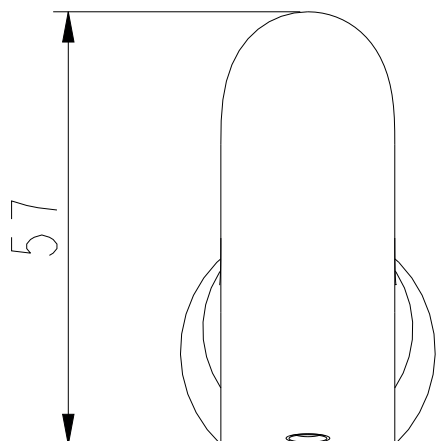

Saco SA54110

PL Rysunek techniczny
EN Technical drawing
DE Technisches zeichen
RU Технический чертеж

OMNIRE

Enjoy home, every day.

* 5 9 0 2 5 3 9 8 1 2 9 5 4 *