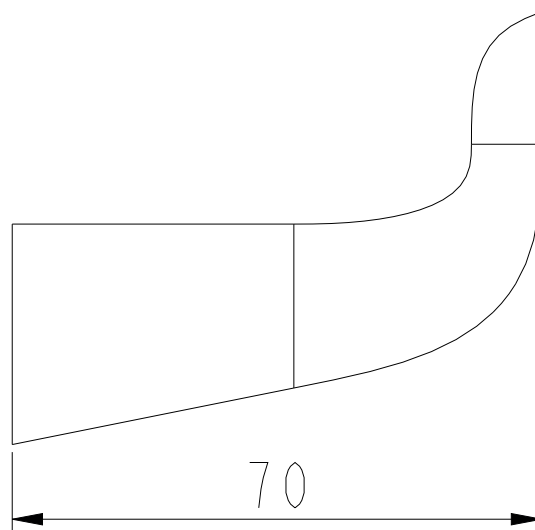

Saco SA54110

PL Rysunek techniczny
EN Technical drawing
DE Technisches zeichen
RU Технический чертеж

OMNIRE

Enjoy home, every day.

* 5 9 0 2 5 3 9 8 1 2 9 5 4 *